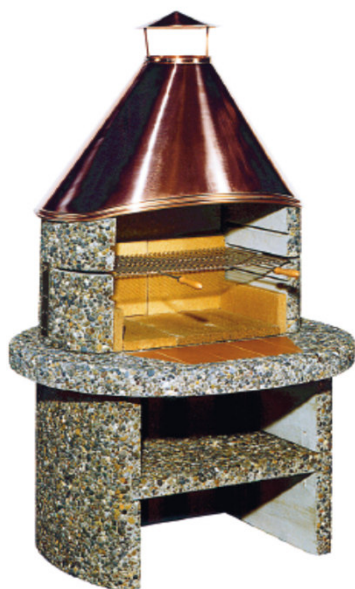

## CRESTA

Structure calcaire cassé

Avec hotte en inox

Combustible: Bois et charbon de bois

Hauteur	175 cm
Largeur	114 cm
Profondeur	85 cm
Surface utilisable du gril de rôtissage	69 x 39 cm
Poids	632 kg

**Prix Sfr. 2'985.00**

## STRUKTURA

Structure bois sablé

Avec hotte en inox

Combustible: Bois et charbon de bois

Hauteur	166 cm
Largeur	114 cm
Profondeur	85 cm
Surface utilisable du gril de rôtissage	57 x 37 cm
Poids	575 kg

**Prix Sfr. 2'320.00**

## PRISMA

Structure pyramide

Avec hotte en inox

Combustible: Bois et charbon de bois

Hauteur 172 cm

Largeur 89 cm

Profondeur 80 cm

Surface utilisable du 57 x 37 cm

## BIJOU

Béton lavé

Avec hotte en cuivre

Combustible: Bois et charbon de bois

Hauteur 165 cm

Largeur 95 cm

Profondeur 85 cm

Surface utilisable du 57 x 37 cm