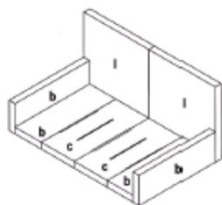

Briques en chamotte

CRESTA

Pierre b (4 pce)	38.5 x 13.5 x 3 cm	Sfr. 23.00/Stk.
Pierre c (2 pce)	38.5 x 17 x 3 cm	Sfr. 23.00/Stk.
Pierre l (2 pce)	33.5 x 26 x 3 cm	Sfr. 34.00/Stk.
Complet, 33 kg		Sfr. 206.00